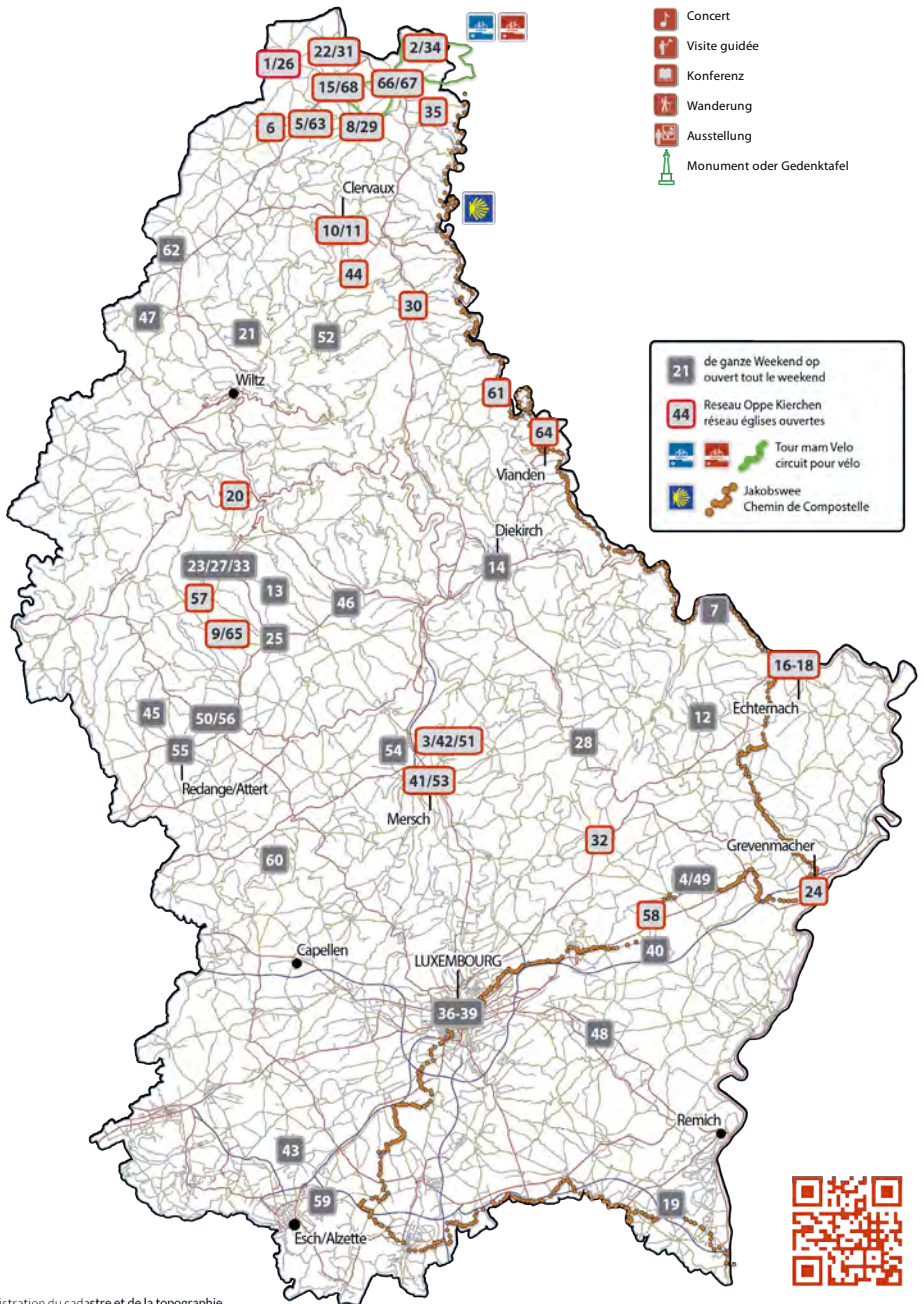

Carte:
administration du cadastre et de la topographie

		Samschdeg 06.06.26	Sonndeg 07.06.26
1	Basbellain, Kierchen St-Michel, am Duarref	10:00-18:00	10:00-18:00
2	Beiler, Beier Ste-Odile, Duarrefstrooss	9:00-18:00	9:00-18:00
3	Beringen, Biereng St-André, rue Wenzel	9:00-18:00	9:00-18:00
4	Betzdorf, Betzder St-Martin, rue de l'Eglise	8:00-20:00	8:00-20:00
5	Binsfeld, Bänzelt Ste-Trinité, Duarrefstrooss	9:00-18:00	9:00-18:00
6	Biwisch Ste-Agathe, am Duarref	9:00-18:00	9:00-18:00
7	Bollendorf-Pont, Bollendref Bréck Maria Himmelfahrt, rte de Diekirch	9:30-18:00	9:30-18:00
8	Breidfeld, Breldelt St-Alphonse, Duarrefstrooss	9:00-18:00	9:00-18:00
9	Buschrodt, Béschrüed St-Denis, rue Principale	9:00-19:00	9:00-19:00
10	Clervaux, Klierf Sts-Côme-et-Damien, montée de l'Eglise	9:00-18:30	9:00-18:30
11	Clervaux, Klierf Loretto Kapell, rue du Parc	14:00-17:00	10:30-12:00 V 11.00
12	Consdorf, Konsdref St-Barthélémy, 2 rte de Luxembourg	9:00-18:30	9:00-18:30 F 15:00-17:00
13	Dellen, Dellen St-Hubert, rue du Lavoir	9:00-18:00	9:00-18:00
14	Diekirch, Dikrech St-Laurent, Kluuster	-	14:00-18:00 F 15:00
15	Drinklange, Drénkelt St-Sébastien, Duarrefwee	9:00-18:00	9:00-18:00
16	Echternach, lechternach St-Willibrord, parvis de la Basilique	9:00-18:00	9:00-18:00
17	Echternach, lechternach Sts-Pierre-et-Paul, rue de la Montagne	12:00-17:00	12:00-17:00
18	Echternach, lechternach Chapelle Notre-Dame, rue Rabatt	8:00-18:00	8:00-18:00
19	Elvange, Elveng (Schengen) St-Jean-Baptiste, rue d'Emerange	10:00-19:00	10:00-19:00
20	Esch-sur-Sûre, Esch-Sauer Mariä Gebuert, rue de l'Eglise	9:00-18:00 F 17:30	9:00-18:00
21	Eschweiler, Eschweller (Wolz) St-Maurice, Duerfstrooss	8:00-18:00 F 15:00	10:00-18:00
22	Goedange, Gédgden Sts-Côme-et-Damien, am Duarref	9:00-18:00	9:00-18:00
23	Grevels, Gréwels St-Donat, rue Principale	9:00-18:00	9:00-19:00
24	Grevenmacher, Gréwemaacher St-Laurent, rue de l'Eglise	8:00-18:00	8:00-18:00
25	Grosbous, Groussbus Sts-Pierre-et-Paul, rue d'Arion	9:00-18:00	9:00-18:00
26	Hautbellain, Beeslek St-Cornelle, Huldangwee	9:00-18:00	9:00-18:00
27	Heispelt, Heeschpelt Sts-Auxiliateurs, rue de l'église	9:00-18:00	9:00-18:00
28	Heffingen, Hiefnech St-Mathias, op der Strooss	9:00-19:00	9:00-19:00
29	Holler St-Sauveur, Kirichstrooss	9:00-18:00	9:00-18:00
30	Hosingen, Housen St-Nicolas, Grand-Rue 45	10:00-18:00	10:00-18:00
31	Huldange, Huldang St-Joseph l'ouvrier, Duarrefstrooss	9:00-18:00	9:00-18:00
32	Junglinster, Jonglënster St-Martin, rue de Bourglinster	10:00-18:00	10:00-18:00
33	Kuborn, Këiber St-Luc, rue Th. Welbes	9:00-18:00	9:00-18:00
34	Leithum, Letem Immaculée conception, Duarrefstrooss	9:00-18:00	9:00-18:00